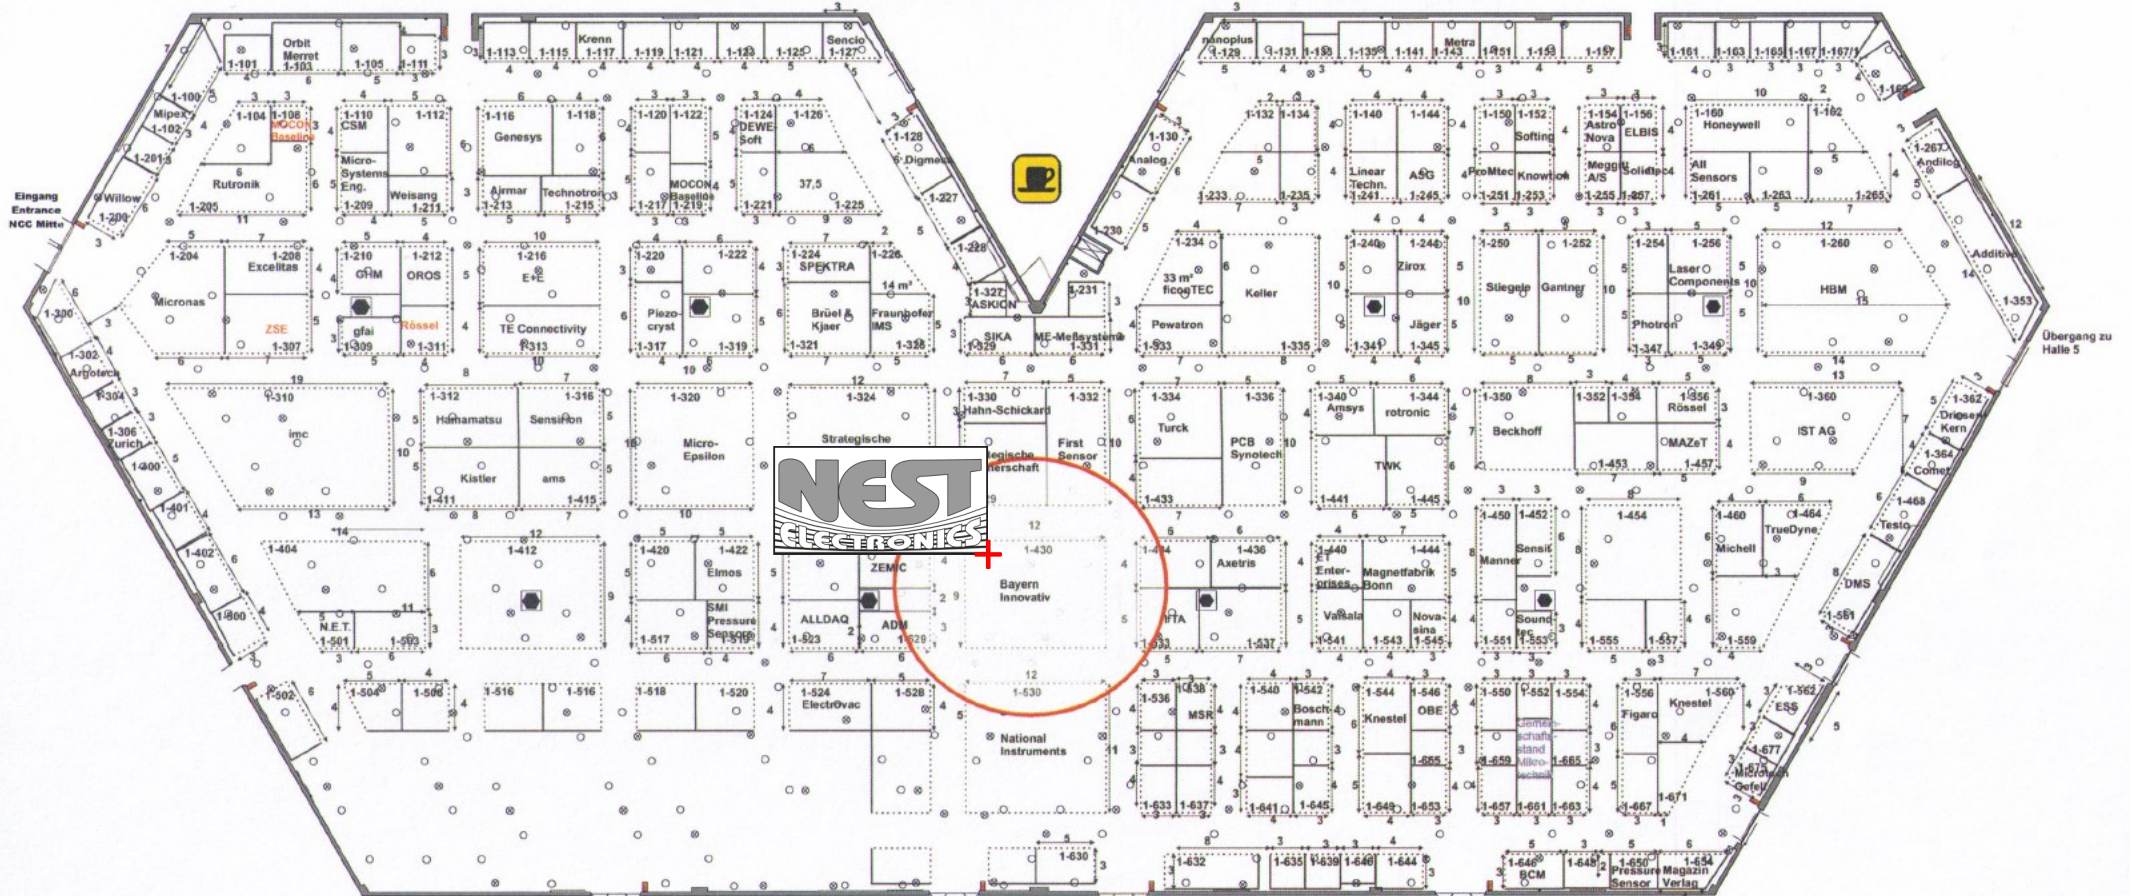

SENSOR+TEST 2017 - 30.5.-1.6.2017

Messezentrum Nürnberg, Halle 1

Sie finden uns am Gemeinschaftsstand Bayern Innovativ:

Halle 1 | Stand 430